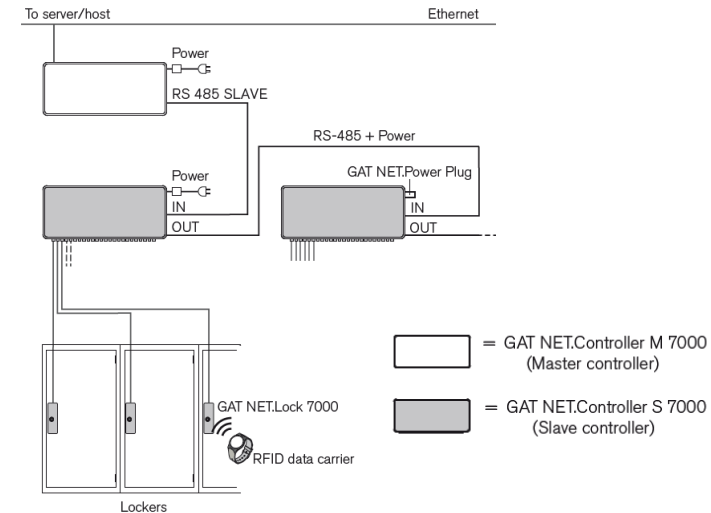

SMART SOLUTION : Automazione e Gestione Armadietti

Applicazioni:

Il dispositivo **GAT NET.Lock** utilizza tecnologia RFID ed è la soluzione ottimale, economica e tecnologicamente affidabile per la gestione automatica ed elettronica di armadietti in strutture quali:

- Centri Termali
- Parchi Acquatici
- Centri Fitness
- Strutture Alberghiere
- Centri Sportivi

GAT NET.Lock BoltSet 7100

GAT NET.Lock 7000

Typical application

Sono disponibili 2 modelli di serratura elettronica:

1) **SERRATURA ELETTRONICA ALIMENTATA DA BATTERIA (Gat Lock 7000)**

Gli armadietti della versione con dispositivo di apertura Gat Lock 7000 rappresentano la soluzione più semplice e conveniente, da un punto di vista costi-benefici, per centri sportivi, parchi tematici e aree fitness.