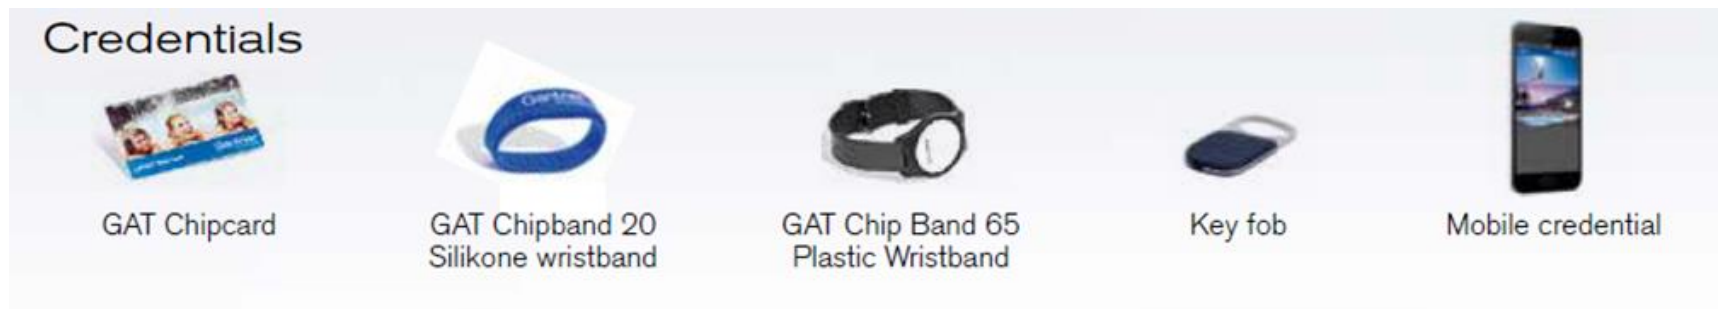

PRINCIPALI CARATTERISTICHE del sistema

- Di facile implementazione per tutti gli armadietti in uso.
- Diverse modalità di utilizzo: gratuita, a pagamento (tempo pieno o parziale).
- Particolarmente resistente a tentativi di effrazione ed atti vandalici
- Chiave master elettronica per il management del Club.
- Tecnologia utilizzata NFC (Near Field Communication) tramite: smartphone, smart-card, braccialetto elettronico, sensore elettronico portachiavi.